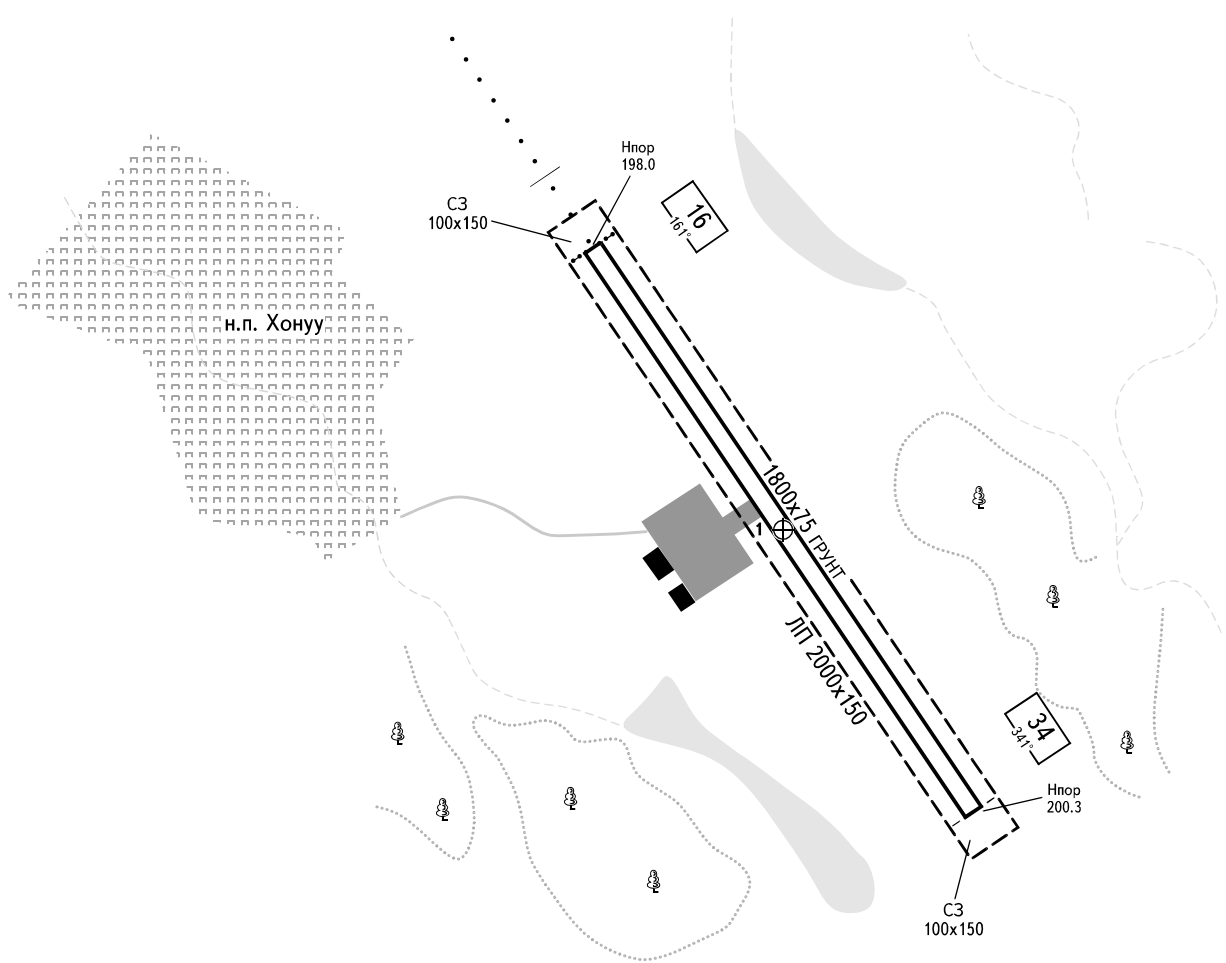

КАРТА  
АЭРОДРОМА

КТА  
66° 27' 05"с  
143° 15' 38"в

Наэр  
200.3м

МОМА ВЫШКА 128.0

ХОНУУ, РОССИЯ

МОМА

КОординАТЫ ПЗ - 90.02

ПРЕВЫШЕНИЯ И  
РАЗМЕРЫ В МЕТРАХ  
НАПРАВЛЕНИЕ МАГНИТНОЕ

ВПП	НАПРАВЛЕНИЕ (ИСТИННОЕ)	ПОРОГ ВПП	НЕСУЩАЯ СПОСОБНОСТЬ
16	146°23'	66°27'29.82"с 143°14'57.16"в	60т
34	326°23'	66°26'41.15"с 143°16'18.10"в	

**ПРИМЕЧАНИЯ**  
Данные по препятствиям см. АД 2.10.

АЭРОДРОМНОЕ СВЕТООБОРУДОВАНИЕ:  
Огни приближения: ВПП 16 ОМИ "Курс-1", 420м  
ВПП 34 - Нет.

ИЗМ: Новая карта.