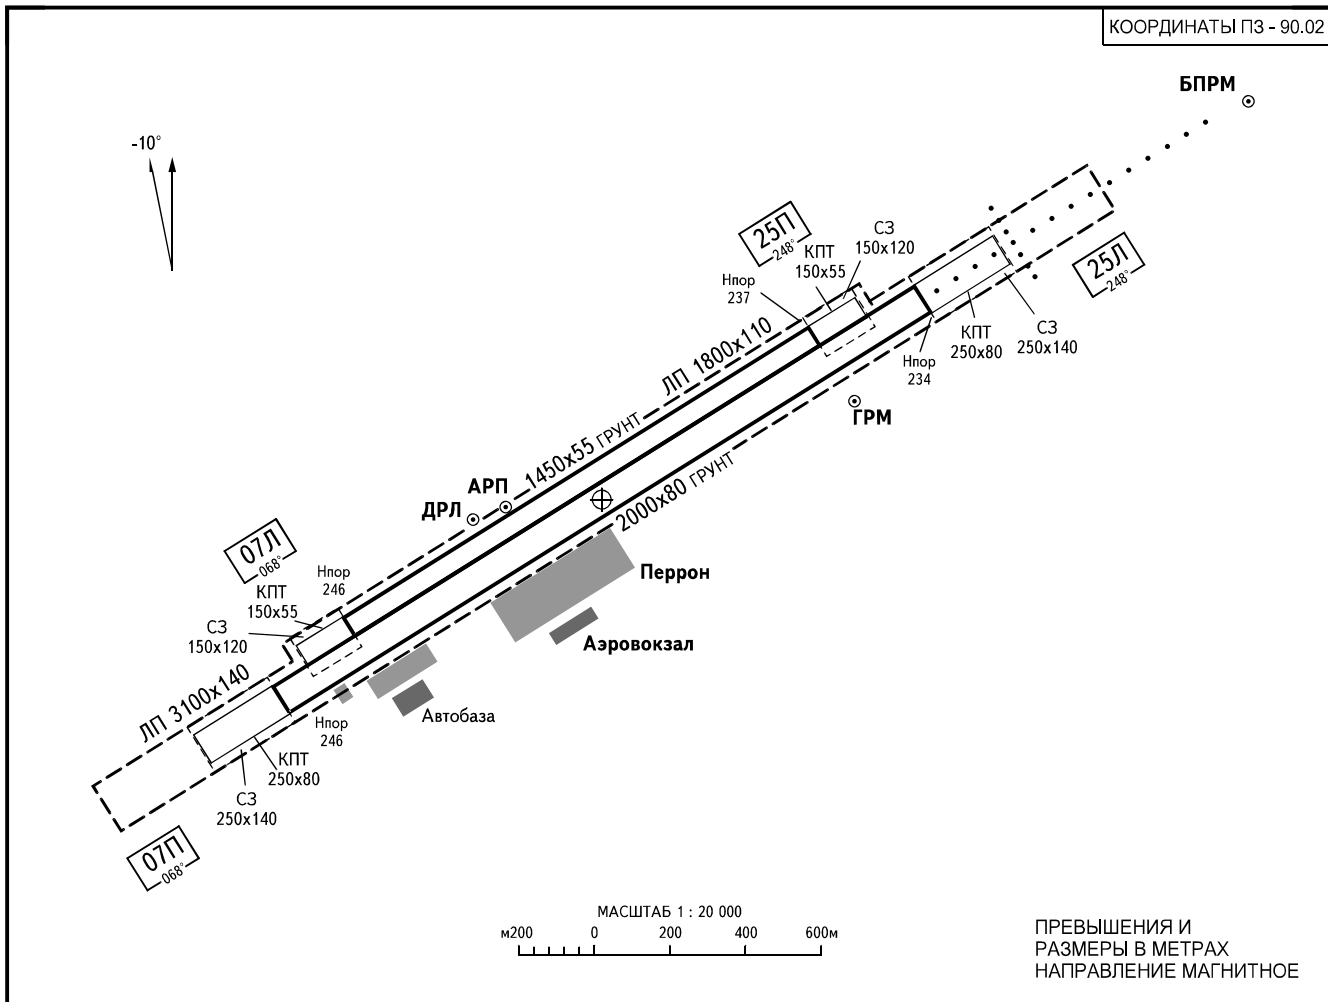

КАРТА
АЭРОДРОМА

КТА
60° 43' 25"С
114° 49' 31"В

Наэр
246м

ЛЕНСК ВЫШКА 128.700
(124.000)

ЛЕНСК, РОССИЯ

ЛЕНСК

КОординаты ПЗ - 90.02

МАСШТАБ 1 : 20 000
0 200 400 600м

ПРЕВЫШЕНИЯ И
РАЗМЕРЫ В МЕТРАХ
НАПРАВЛЕНИЕ МАГНИТНОЕ

СВЕТООБОРУДОВАНИЕ ВПП 07П/25Л И РД

РАЗМЕРЫ В МЕТРАХ

ВПП	НАПРАВЛЕНИЕ (ИСТИННОЕ)	ПОРОГ ВПП	НЕСУЩАЯ СПОСОБНОСТЬ
07П	057°55'	60°43'07.60"С 114°48'35.30"В	летом 70т, зимой 250т
25Л	237°55'	60°43'42.00"С 114°50'27.70"В	
07Л	057°55'	60°43'13.70"С 114°48'46.50"В	летом 70т
25П	237°55'	60°43'39.00"С 114°50'08.20"В	

ПРЕДУПРЕЖДЕНИЯ:
1. ВПП 07Л/25П используется только в летний период.
2. ВПП 07Л/25П для ночных полетов не используется.

АЭРОДРОМНОЕ СВЕТООБОРУДОВАНИЕ:
ВПП 25Л ОМИ М-2 "ТРАНСКОН", огни приближения 900м.

ИЗМ: Радиоданные.