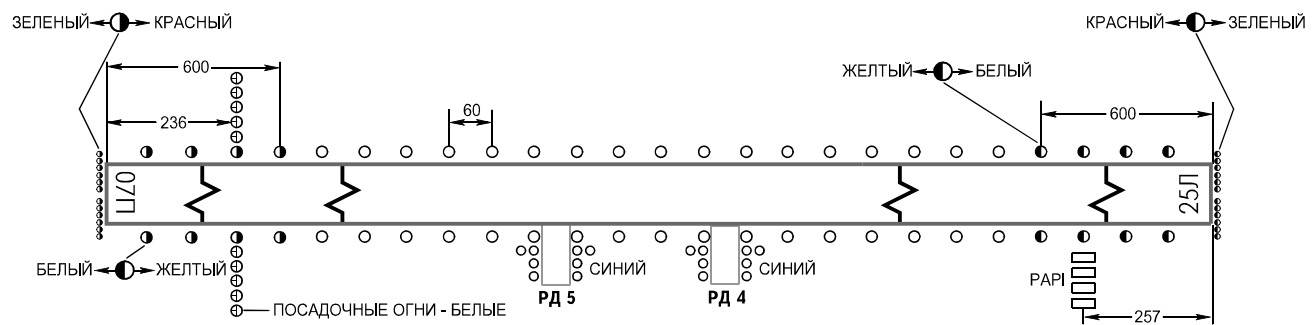

КАРТА
АЭРОДРОМА

КТА
60° 43' 25"С
114° 49' 31"В

Наэр
246м

ЛЕНСК ВЫШКА 128.700
(124.000)

ЛЕНСК, РОССИЯ

ЛЕНСК

КОординаты ПЗ - 90.02

МАСШТАБ 1 : 20 000
0 200 400 600м

ПРЕВЫШЕНИЯ И
РАЗМЕРЫ В МЕТРАХ
НАПРАВЛЕНИЕ МАГНИТНОЕ

СВЕТООБОРУДОВАНИЕ ВПП 07П/25Л И РД

РАЗМЕРЫ В МЕТРАХ

ВПП	НАПРАВЛЕНИЕ (ИСТИННОЕ)	ПОРОГ ВПП	НЕСУЩАЯ СПОСОБНОСТЬ
07П	057°55'	60°43'07.60"С 114°48'35.30"В	летом 70т, зимой 250т
25Л	237°55'	60°43'42.00"С 114°50'27.70"В	
07Л	057°55'	60°43'13.70"С 114°48'46.50"В	летом 70т
25П	237°55'	60°43'39.00"С 114°50'08.20"В	

ПРЕДУПРЕЖДЕНИЯ:
1. ВПП 07Л/25П используется только в летний период.
2. ВПП 07Л/25П для ночных полетов не используется.

АЭРОДРОМНОЕ СВЕТООБОРУДОВАНИЕ:
ВПП 25Л ОМИ М-2 "ТРАНСКОН", огни приближения 900м.

ИЗМ: Радиоданные.