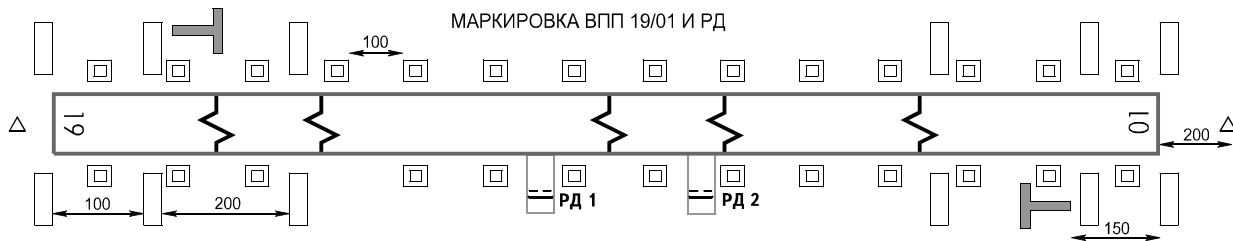

КАРТА
АЭРОДРОМА

КТА
68° 30' 58"с
112° 28' 48"в

Наэр
231м

ОЛЕНЕК ВЫШКА 127.300

ОЛЕНЕК, РОССИЯ

ОЛЕНЕК

КОординАТЫ ПЗ - 90.11

ПРЕВЫШЕНИЯ И
РАЗМЕРЫ В МЕТРАХ
НАПРАВЛЕНИЕ МАГНИТНОЕ

НЕ В МАСШТАБЕ

МАРКИРОВКА ВПП 19/01 И РД

СВЕТООБОРУДОВАНИЕ ВПП 19/01 И РД

АЭРОДРОМНОЕ СВЕТООБОРУДОВАНИЕ:

ОМИ "Светлячок".
ВПП 19 огней приближения нет.
ВПП 01 огни приближения 900м.

ПОСАДОЧНЫЕ ОГНИ - БЕЛЫЕ

РАЗМЕРЫ В МЕТРАХ

ВПП	НАПРАВЛЕНИЕ (ИСТИННОЕ)	ПОРОГ ВПП	НЕСУЩАЯ СПОСОБНОСТЬ
01	356°49'15"	68°30'25.59"с 112°28'53.34"в	70т
19	176°49'15"	68°31'30.29"с 112°28'43.54"в	