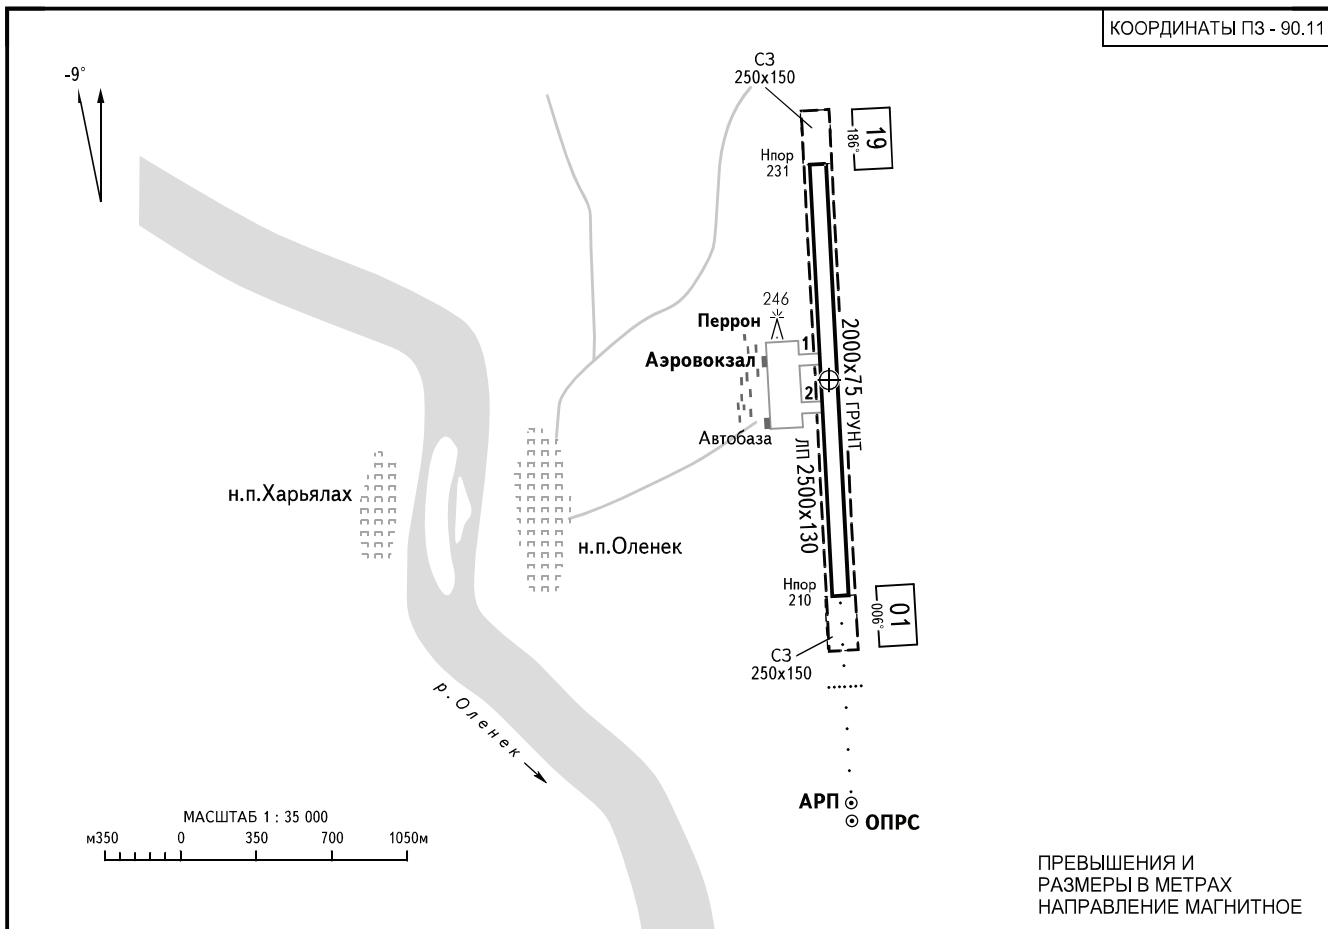

КАРТА
АЭРОДРОМА

КТА
68° 30' 58"с
112° 28' 48"в

Наэр
231м

ОЛЕНЕК ВЫШКА 127.300

ОЛЕНЕК, РОССИЯ

ОЛЕНЕК

КОординАТЫ ПЗ - 90.11

ПРЕВЫШЕНИЯ И
РАЗМЕРЫ В МЕТРАХ
НАПРАВЛЕНИЕ МАГНИТНОЕ

НЕ В МАСШТАБЕ

МАРКИРОВКА ВПП 19/01 И РД

СВЕТООБОРУДОВАНИЕ ВПП 19/01 И РД

АЭРОДРОМНОЕ СВЕТООБОРУДОВАНИЕ:

ОМИ "Светлячок".
ВПП 19 огней приближения нет.
ВПП 01 огни приближения 900м.

ПОСАДОЧНЫЕ ОГНИ - БЕЛЫЕ

РАЗМЕРЫ В МЕТРАХ

ВПП	НАПРАВЛЕНИЕ (ИСТИННОЕ)	ПОРОГ ВПП	НЕСУЩАЯ СПОСОБНОСТЬ
01	356°49'15"	68°30'25.59"с 112°28'53.34"в	70т
19	176°49'15"	68°31'30.29"с 112°28'43.54"в	