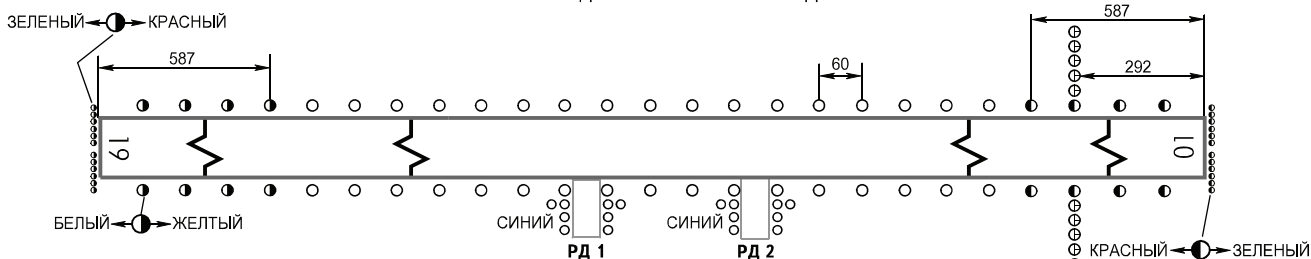

КАРТА
АЭРОДРОМА

КТА
68° 30' 58"с
112° 28' 48"в

Наэр
231м

ОЛЕНЕК ВЫШКА 127.300

ОЛЕНЕК, РОССИЯ

ОЛЕНЕК

КОординАТЫ ПЗ - 90.11

ПРЕВЫШЕНИЯ И
РАЗМЕРЫ В МЕТРАХ
НАПРАВЛЕНИЕ МАГНИТНОЕ

НЕ В МАСШТАБЕ

МАРКИРОВКА ВПП 19/01 И РД

СВЕТООБОРУДОВАНИЕ ВПП 19/01 И РД

АЭРОДРОМНОЕ СВЕТООБОРУДОВАНИЕ:

ОМИ "Светлячок".
ВПП 19 огней приближения нет.
ВПП 01 огни приближения 900м.

ПОСАДОЧНЫЕ ОГНИ - БЕЛЫЕ

РАЗМЕРЫ В МЕТРАХ

ВПП	НАПРАВЛЕНИЕ (ИСТИННОЕ)	ПОРОГ ВПП	НЕСУЩАЯ СПОСОБНОСТЬ
01	356°49'15"	68°30'25.59"с 112°28'53.34"в	70т
19	176°49'15"	68°31'30.29"с 112°28'43.54"в	