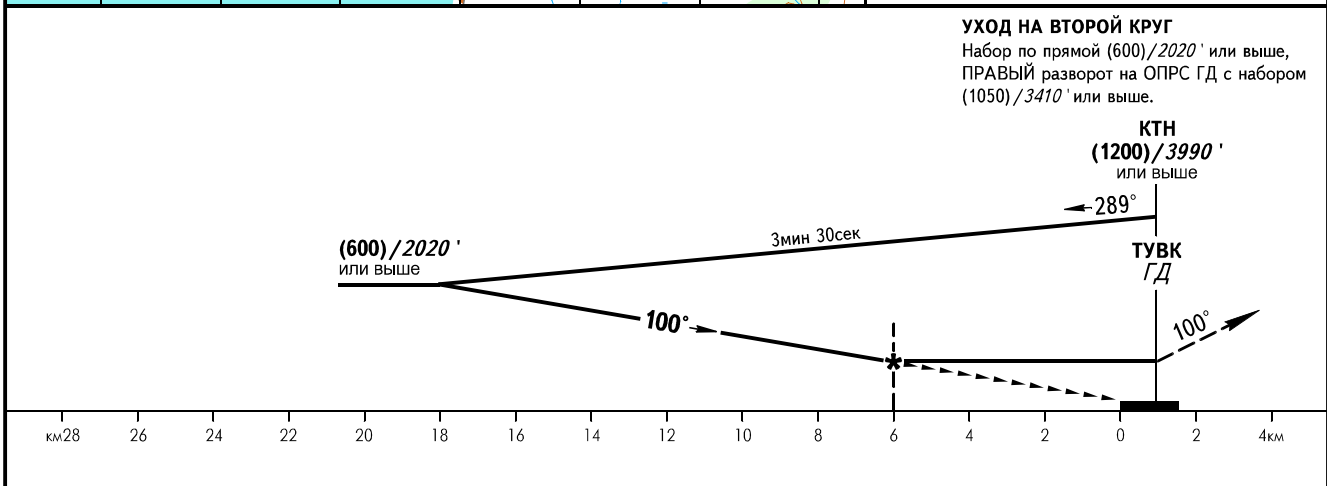

КАРТА ЗАХОДА
НА ПОСАДКУ
ПО ПРИБОРАМ

ПАЛАНА ВЫШКА 128.000
(129.000)

ПАЛАНА, РОССИЯ
ПАЛАНА
ОПРС-А

ОСА(Н)	A	B
ЗАХОД С КРУГА	350(325) / 1150'	

② НМБвраQFE / НМБвраQNH рассчитана по минимальной температуре воздуха у земли на аэродроме -37.7°C.

ПРЕДУПРЕЖДЕНИЯ:

1. Конечный участок захода на посадку отклонен от оси ВПП 12 на 15°.
2. Заход на посадку по ОПРС-А на ВПП 12/30 выполняется до достижения значений ОСА(Н), далее выполняется посадка по кругу в зоне визуального маневрирования.