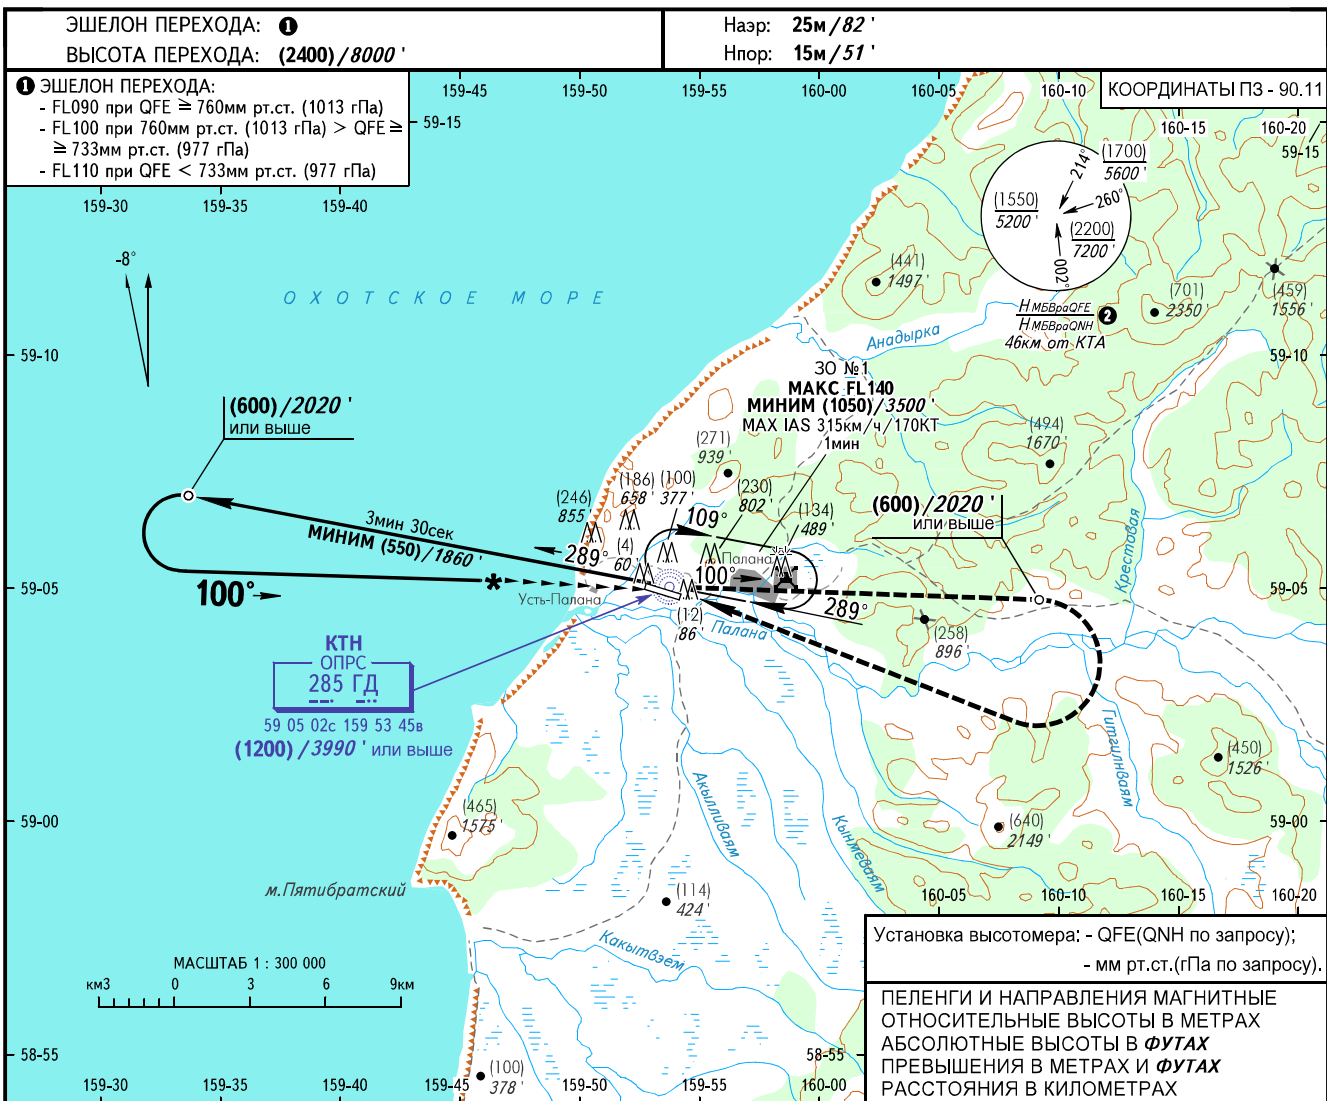

КАРТА ЗАХОДА
НА ПОСАДКУ
ПО ПРИБОРАМ

ПАЛАНА ВЫШКА 128.000
(129.000)

ПАЛАНА, РОССИЯ
ПАЛАНА
ОПРС-А

ОСА(Н)	A	B
ЗАХОД С КРУГА	350(325) / 1150'	

② НМБвраQFE / НМБвраQNH рассчитана по минимальной температуре воздуха у земли на аэродроме -37.7°C.

ПРЕДУПРЕЖДЕНИЯ:

1. Конечный участок захода на посадку отклонен от оси ВПП 12 на 15°.
2. Заход на посадку по ОПРС-А на ВПП 12/30 выполняется до достижения значений ОСА(Н), далее выполняется посадка по кругу в зоне визуального маневрирования.

ИЗМ: Новая карта.